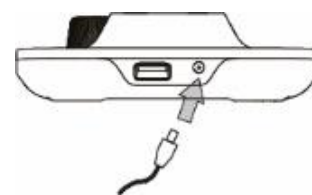

Obsah balení: Stolní lampička, napájecí adaptér, návod k použití. V případě, že některá ze součástí chybí, obraťte se na svého prodejce.

Specifikace:

Vstup	DC 12V / 2A	Světelný tok	400lm
Rozměry	120 x 190 x 728 mm	Příkon	10W ±10%
Hmotnost	0,93kg	USB výstup	DC 5V / 1A

Použití:

Zapojte přívodní konektor napájecího zdroje do vstupního portu stolní lampičky. Poté zapojte napájecí adaptér do zásuvky elektrické energie.

Lampu zapnete a vypnete přiložením prstu na dotykové tlačítko „**Power**“. Intenzitu světla lze měnit pomocí tlačítek se symboly + a -. Pomocí tlačítka „**Mode**“ můžete měnit teplotu světla. Přednastavené jsou tři intenzity: teplé bílé světlo, studené bílé světlo a přirozené světlo.

Napájení

Režim

Jas +

Jas -

Při nastavování úhlu svícení držte vždy tělo lampičky. Rameno lampičky se může pohybovat v úhlu 180°. Nadměrné ohýbání kloubu může vést k poškození, viz obrázek vlevo dole. Tělo lampy se může pohybovat v úhlu 90°, při nastavování požadovaného úhlu držte vždy podstavec lampy, viz obrázek vpravo dole.