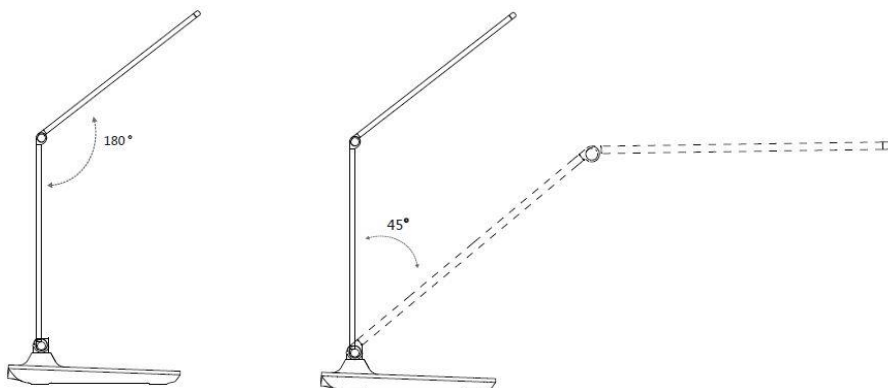

Napájení

Režim

Jas +

Jas -

Při nastavování úhlu svícení držte vždy tělo lampičky. Rameno lampičky se může pohybovat v úhlu 180°. Nadměrné ohýbání kloubu může vést k poškození, viz obrázek vlevo dole. Tělo lampy se může pohybovat v úhlu 90°, při nastavování požadovaného úhlu držte vždy podstavec lampy, viz obrázek vpravo dole.