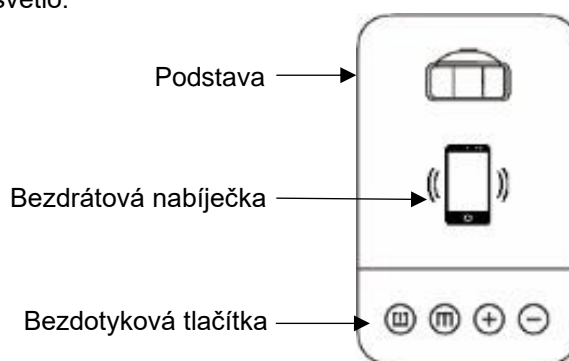

Použití:

Zapojte přívodní konektor napájecího zdroje do vstupního portu stolní lampičky. Poté zapojte napájecí adaptér do zásuvky elektrické energie.

Lampu zapnete a vypnete přiložením prstu na dotykové tlačítko „**Power**“. Intenzitu světla lze měnit pomocí tlačítek se symboly + a -. Pomocí tlačítka „**Mode**“ můžete měnit teplotu světla. Přednastavené jsou tři intenzity: teplé bílé světlo, studené bílé světlo a přirozené světlo.

Napájení

Režim

Jas +

Jas -

Při nastavování úhlu svícení držte vždy tělo lampičky. Rameno lampičky se může pohybovat v úhlu 180°. Nadměrné ohýbání kloubu může vést k poškození, viz obrázek vlevo dole. Tělo lampy se může pohybovat v úhlu 90°, při nastavování požadovaného úhlu držte vždy podstavec lampy, viz obrázek vpravo dole.